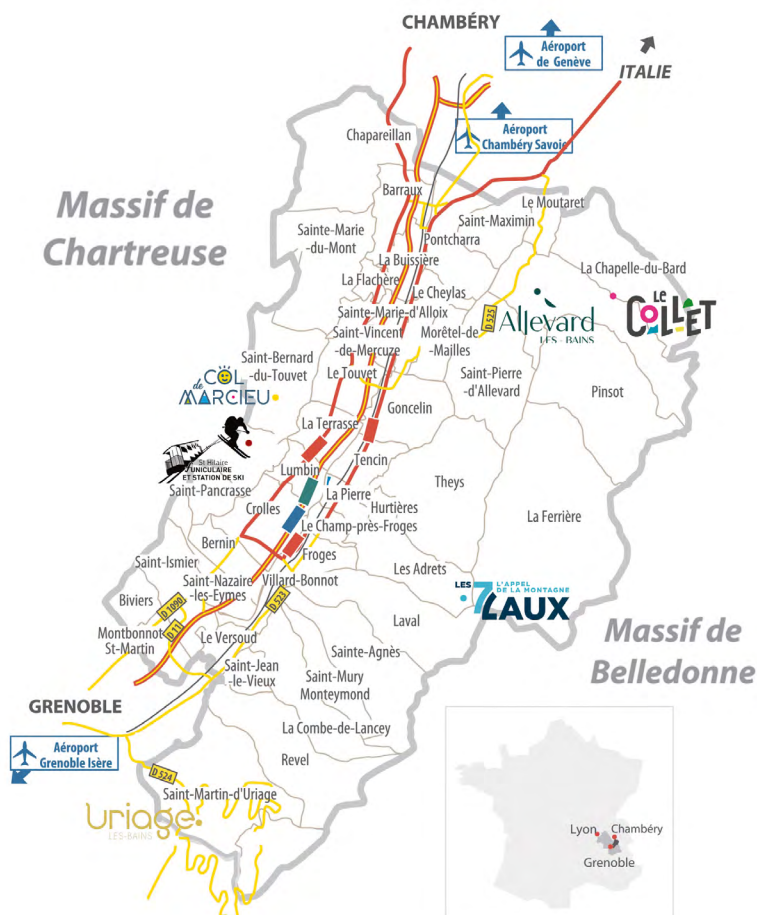

LE SERVICE MICE BELLEDONNE CHARTREUSE

Pourquoi faire appel à nous ?

Au sein de l'Office de Tourisme Belledonne Chartreuse, notre service MICE est doté d'une équipe d'experts du territoire, est à votre service pour accueillir votre groupe avec les partenaires locaux que nous avons sélectionnés.

Confier votre événement à notre équipe, c'est la garantie d'une **organisation fluide et d'un événement réussi**.

A partir de votre cahier des charges, nous organisons vos événements d'entreprise **clé en main**. Pour vous, un seul interlocuteur et une facturation unique.

CONTACT

Services Groupes Belledonne Chartreuse

04 76 45 89 92

06 85 48 43 60

service.commercial@belledonne-chartreuse.com

www.belledonne-chartreuse.com