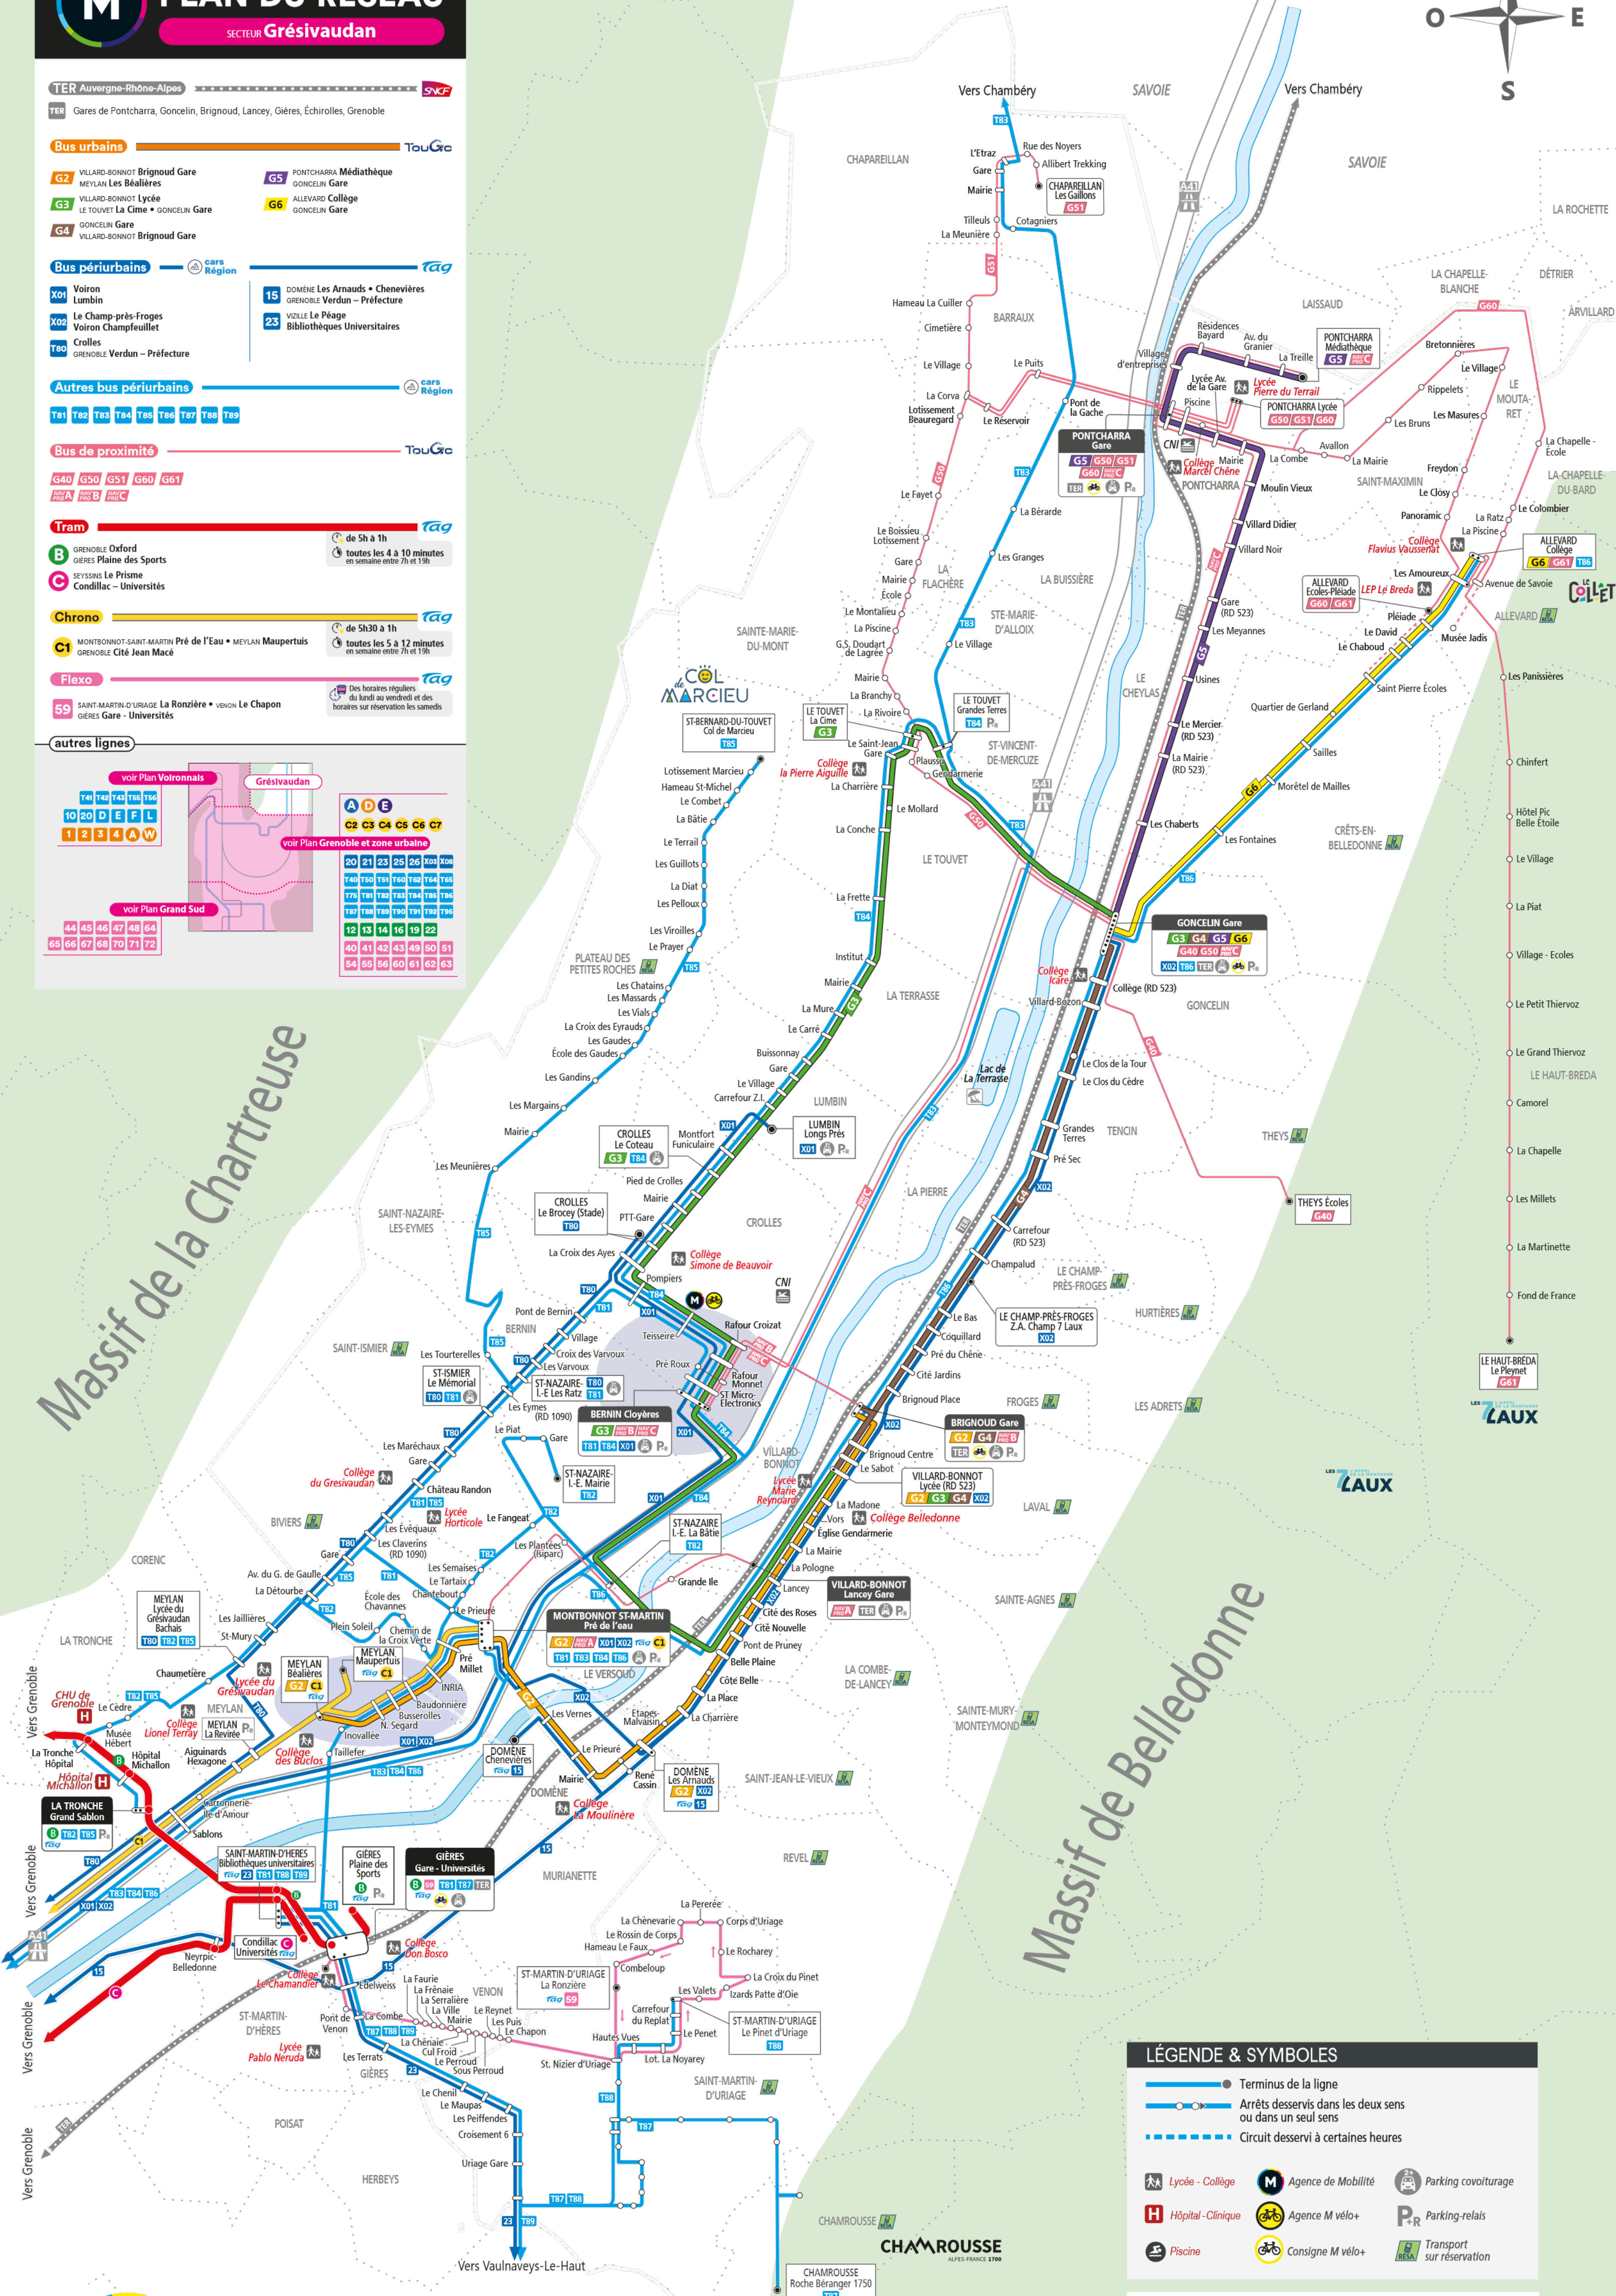

MOBILITÉS DE L'AIRE GRENOBLOISE

PLAN DU RÉSEAU

SECTEUR Grésivaudan

TER Auvergne-Rhône-Alpes

TER Gares de Pontcharra, Goncelin, Brignoud, Lancy, Gières, Échirolles, Grenoble

Bus urbains

- G2 VILLARD-BONNOT Brignoud Gare
  MEYLAN Les Béalières
- G3 VILLARD-BONNOT Lycée
  LE TOUVEY La Cime • GONCELIN Gare
- G4 GONCELIN Gare
  VILLARD-BONNOT Brignoud Gare
- G5 PONTCHARRA Médiathèque
  GONCELIN Gare
- G6 ALLEVARD Collège
  GONCELIN Gare

Bus périurbains

- X01 Voiron
  Lumbin
- X02 Le Champ-près-Froges
  Voiron Champfeuillet
- T80 Crolles
  GRENOBLE Verdun – Préfecture
- 15 DOMÈNE Les Arnauds • Chenevières
  GRENOBLE Verdun – Préfecture
- 23 VILLE Le Péage
  Bibliothèques Universitaires

Autres bus périurbains

- T81 T82 T83 T84 T85 T86 T87 T88 T89

Bus de proximité

- G40 G50 G51 G60 G61

Tram

- B GRENOBLE Orford
  GIÈRES Plaine des Sports
- C SEVERIS Le Prisme
  CONDILLAC – Universités

Chrono

- C1 MONTBONNOT-SANT-MARTIN Pré de l'Eau • MEYLAN Maupertuis
  GRENOBLE Cité Jean Macé

Flexo

- 59 SAINT-MARTIN-D'URIAGE La Ronzière • VENON Le Chapon
  GIÈRES Gare – Universités

autres lignes

voir Plan Volironnais

voir Plan Grenoble et zone urbaine

voir Plan Grand Sud

10	20	D	E	F	L
1	2	3	4	A	W

A	D	E
C2	C3	C4
C5	C6	C7

44	45	46	47	48	64
65	66	67	68	70	71
72					

Massif de la Chartreuse

Massif de Belledonne

LÉGENDE & SYMBOLES

- Terminus de la ligne
- Arrêts desservis dans les deux sens ou dans un seul sens
- Circuit desservi à certaines heures
- Lycée - Collège
- Hôpital - Clinique
- Piscine
- Agence de Mobilité
- Agence M vélo+
- Consigne M vélo+
- Parking couvert
- Parking-relais
- Transport sur réservation

SMMAG
Ce plan a été conçu avec la participation des usagers.
Vous pouvez faire vos remarques sur : www.mobilites-m.fr